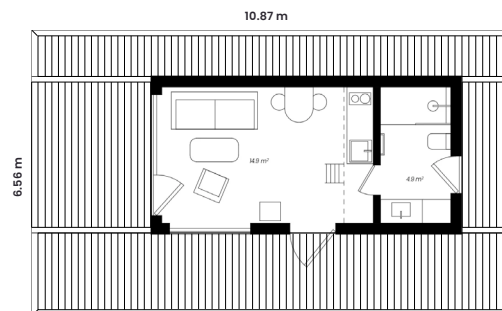

Individualus terastos sprendimas

nuo 15 m²