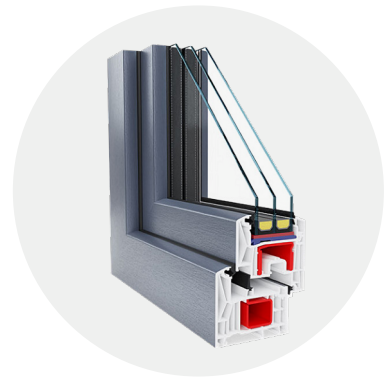

Langai ir durys

Pasirinkite pageidaujama namų langą ir durų sprendimą!

(Pažymėkite pageidaujamas pasirinkimus , išsaugokite dokumentą ir atsiųskite jį mums.)

Namo langai ir durys

Vieno stiklo PVC langai su dvigubais stiklais ir aliuminio durys

Standartinis

Dvigubo stiklo PVC langai su trigubais stiklais ir aliuminio durys

+1 095 €

VELUX

Stogo langai

VELUX Standart stogo lango
Dydis: 78x98cm

+1 500 €

Vnt.:

Automatinis VELUX Premium stogo langas su nuotoliniu valdymu
Dydis: 78x98cm

+2 500 €

Vnt.:

Virtuvė ir baldai

Pasirinkite pageidaujamus virtuvės atspalvius ir montuojamus baldus!

(Pažymėkite pageidaujamas pasirinkimus , išsaugokite dokumentą ir atsiųskite jį mums.)