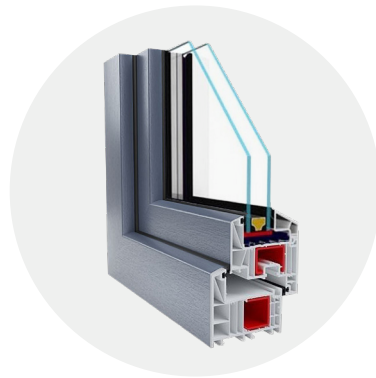

Langai ir durys

Pasirinkite pageidaujama namų langą ir durų sprendimą!

(Pažymėkite pageidaujamas pasirinkimus , išsaugokite dokumentą ir atsiųskite jį mums.)

Namo langai ir durys

Vieno stiklo PVC langai su dvigubais stiklais ir aliuminio durys

Standartinis

Dvigubo stiklo PVC langai su trigubais stiklais ir aliuminio durys

+1 095 €

VELUX

Stogo langai

VELUX Standart stogo lango
Dydis: 78x98cm

+1 500 €

Vnt.:

Automatinis VELUX Premium stogo langas su nuotoliniu valdymu
Dydis: 78x98cm

+2 500 €

Vnt.:

Virtuvė ir baldai

Pasirinkite pageidaujamus virtuvės atspalvius ir montuojamus baldus!

(Pažymėkite pageidaujamas pasirinkimus , išsaugokite dokumentą ir atsiųskite jį mums.)