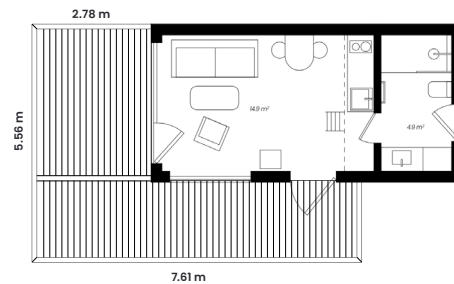

Terasa su pamatais
ir montavimas vietoje
46 m²

+6 210 €