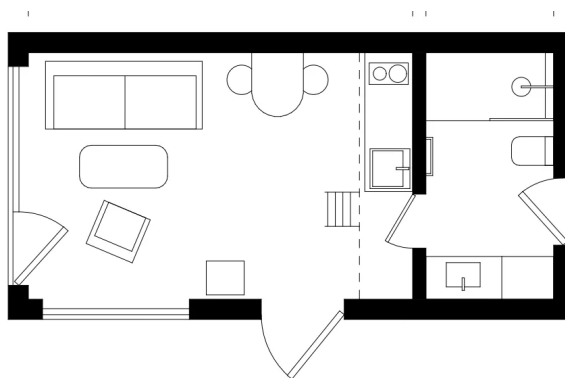

Išdėstymo planas

Pasirinkite norimą namo išplanavimo tipą!

(Pažymėkite pageidaujamas pasirinkimus ☒, išsaugokite dokumentą ir atsiųskite jį mums.)

Namo išplanavimas

■ Standartinis išdėstymas

■ Veidrodžių išdėstymas