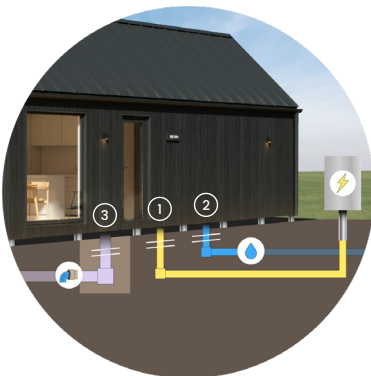

Kaina pagal pageidavimą

■ Namų prijungimas nuotolinio valdymo

nuo 300 €

1) Elektros jungtis

2) Vandens jungtis

- Vandens prieskonis
- Gręžinys
- Miesto vanduo

3) Kanalizacijos jungtis

- Nuotekų rezervuaras
- Biologinio valymo įrenginiai
- Septinis rezervuaras su /infiltracijos lauku
- Miesto jungtis