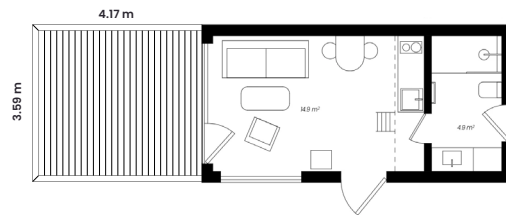

Papildoma įranga

Pasirinkite pageidaujama namą
terastos dydis!

(Pažymėkite pageidaujamas
pasirinkimus , išsaugokite
dokumentą ir atsiųskite jį mums.)

Terasa

Terasa su pamatais
ir montavimas vietoje
15 m²

+2 025 €